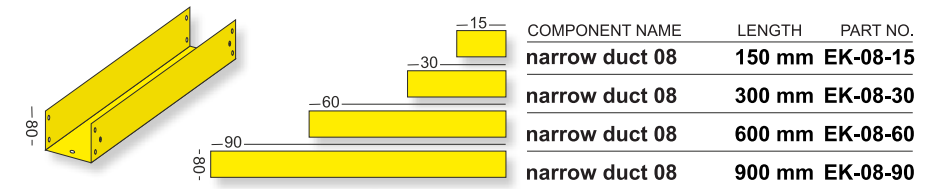

www.dukty-swiatlowodowe.pl

e-mail: pogoda@px.pl

☎ (+48) 501 699 774

„Elit” Jerzy A. Pogoda
ul. Monte Cassino 23A,
71-466 Szczecin, POLAND

COMPONENT NAME	LENGTH	PART NO.
narrow duct 08	150 mm	EK-08-15
narrow duct 08	300 mm	EK-08-30
narrow duct 08	600 mm	EK-08-60
narrow duct 08	900 mm	EK-08-90

COMPONENT NAME	LENGTH	PART NO.
wide duct 18	150 mm	EK-18-15
wide duct 18	300 mm	EK-18-30
wide duct 18	600 mm	EK-18-60
wide duct 18	900 mm	EK-18-90

COMPONENT NAME **horizontal tee 08-08** PART NO. **ET 08 08**

COMPONENT NAME **cross 18-18** PART NO. **EX-18-18**

COMPONENT NAME **cross 18-08** PART NO. **EX-18-08**

COMPONENT NAME **vertical elbow- down 08-30° EŁz-08-30**
vertical elbow- down 08-90° EŁz-08-90

COMPONENT NAME **vertical elbow- down 18-30° EŁz-18-30**
vertical elbow- down 18-90° EŁz-18-90