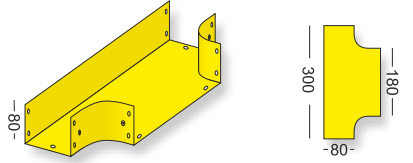

NAZWA ELEMENTU	NR KATALOGOWY
koryto wąskie 08 dł. 150 mm	EK-08-15
koryto wąskie 08 dł. 300 mm	EK-08-30
koryto wąskie 08 dł. 600 mm	EK-08-60
koryto wąskie 08 dł. 900 mm	EK-08-90

NAZWA ELEMENTU	NR KATALOGOWY
koryto szerokie 18 dł. 150 mm	EK-18-15
koryto szerokie 18 dł. 300 mm	EK-18-30
koryto szerokie 18 dł. 600 mm	EK-18-60
koryto szerokie 18 dł. 900 mm	EK-18-90

NAZWA ELEMENTU	NR KATALOGOWY
trójnik koryt 08-08	ET-08-08

NAZWA ELEMENTU	NR KATALOGOWY
trójnik koryt 08-18	ET-08-18

NAZWA ELEMENTU	NR KATALOGOWY
trójnik koryt 18-18	ET-18-18

NAZWA ELEMENTU	NR KATALOGOWY
trójnik koryt 18-08	ET-18-08