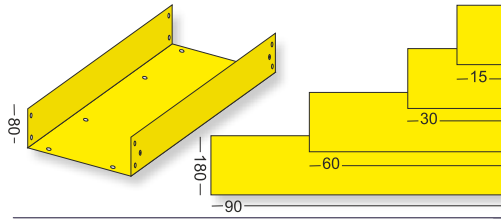

NAZWA ELEMENTU	NR KATALOGOWY
koryto wąskie 08 dł. 150 mm	EK-08-15
koryto wąskie 08 dł. 300 mm	EK-08-30
koryto wąskie 08 dł. 600 mm	EK-08-60
koryto wąskie 08 dł. 900 mm	EK-08-90

NAZWA ELEMENTU	NR KATALOGOWY
koryto szerokie 18 dł. 150 mm	EK-18-15
koryto szerokie 18 dł. 300 mm	EK-18-30
koryto szerokie 18 dł. 600 mm	EK-18-60
koryto szerokie 18 dł. 900 mm	EK-18-90