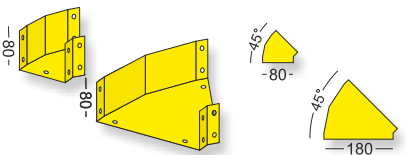

NAZWA ELEMENTU	NR KATALOGOWY
czwórnik koryt 08-08	EX-08-08

NAZWA ELEMENTU	NR KATALOGOWY
czwórnik koryt 18-18	EX-18-18

NAZWA ELEMENTU	NR KATALOGOWY
czwórnik koryt 18-08	EX-18-08

NAZWA ELEMENTU	NR KATALOGOWY
łuk zejściowy 08-30°	EŁz-08-30
łuk zejściowy 08-90°	EŁz-08-90

NAZWA ELEMENTU	NR KATALOGOWY
łuk zejściowy 18-30°	EŁz-18-30
łuk zejściowy 18-90°	EŁz-18-90

NAZWA ELEMENTU	NR KATALOGOWY
zakręt 08-45°	EZ-08-45
zakręt 18-45°	EZ-18-45

NAZWA ELEMENTU	NR KATALOGOWY
łuk wejściowy 08-30°	EŁw-08-30
łuk wejściowy 08-90°	EŁw-08-90