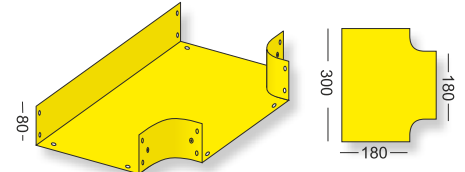

NAZWA ELEMENTU	NR KATALOGOWY
koryto wąskie 08 dł. 150 mm	EK-08-15
koryto wąskie 08 dł. 300 mm	EK-08-30
koryto wąskie 08 dł. 600 mm	EK-08-60
koryto wąskie 08 dł. 900 mm	EK-08-90

NAZWA ELEMENTU	NR KATALOGOWY
koryto szerokie 18 dł. 150 mm	EK-18-15
koryto szerokie 18 dł. 300 mm	EK-18-30
koryto szerokie 18 dł. 600 mm	EK-18-60
koryto szerokie 18 dł. 900 mm	EK-18-90

NAZWA ELEMENTU	NR KATALOGOWY
trójnik koryt 08-08	ET-08-08

NAZWA ELEMENTU	NR KATALOGOWY
trójnik koryt 08-18	ET-08-18

NAZWA ELEMENTU	NR KATALOGOWY
trójnik koryt 18-18	ET-18-18

NAZWA ELEMENTU	NR KATALOGOWY
trójnik koryt 18-08	ET-18-08