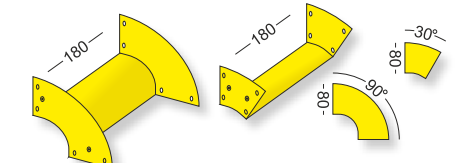

NAZWA ELEMENTU	NR KATALOGOWY
czwórnik koryt 08-08	EX-08-08

NAZWA ELEMENTU	NR KATALOGOWY
czwórnik koryt 18-18	EX-18-18

NAZWA ELEMENTU	NR KATALOGOWY
czwórnik koryt 18-08	EX-18-08

NAZWA ELEMENTU	NR KATALOGOWY
łuk zejściowy 08-30°	EŁz-08-30
łuk zejściowy 08-90°	EŁz-08-90

NAZWA ELEMENTU	NR KATALOGOWY
łuk zejściowy 18-30°	EŁz-18-30
łuk zejściowy 18-90°	EŁz-18-90

NAZWA ELEMENTU	NR KATALOGOWY
zakręt 08-45°	EZ-08-45
zakręt 18-45°	EZ-18-45

NAZWA ELEMENTU	NR KATALOGOWY
łuk wejściowy 08-30°	EŁw-08-30
łuk wejściowy 08-90°	EŁw-08-90

NAZWA ELEMENTU	NR KATALOGOWY
łuk wejściowy 18-30°	EŁw-18-30
łuk wejściowy 18-90°	EŁw-18-90

NAZWA ELEMENTU	NR KATALOGOWY
zakończenie łukowe 08	EZŁ-08-45
zakończenie łukowe 18	EZŁ-18-45

NAZWA ELEMENTU	NR KATALOGOWY
zaślepka koryt 08	EZK-08
zaślepka koryt 18	EZK-18