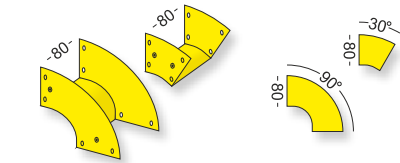

NAZWA ELEMENTU	NR KATALOGOWY
łuk zejściowy 08-30°	EŁz-08-30
łuk zejściowy 08-90°	EŁz-08-90