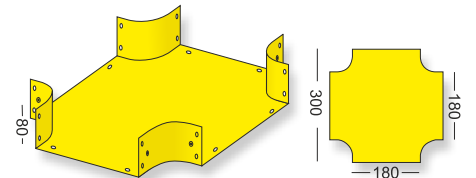

NAZWA ELEMENTU	NR KATALOGOWY
koryto wąskie 08 dł. 150 mm	EK-08-15
koryto wąskie 08 dł. 300 mm	EK-08-30
koryto wąskie 08 dł. 600 mm	EK-08-60
koryto wąskie 08 dł. 900 mm	EK-08-90

NAZWA ELEMENTU	NR KATALOGOWY
koryto szerokie 18 dł. 150 mm	EK-18-15
koryto szerokie 18 dł. 300 mm	EK-18-30
koryto szerokie 18 dł. 600 mm	EK-18-60
koryto szerokie 18 dł. 900 mm	EK-18-90

NAZWA ELEMENTU	NR KATALOGOWY
trójnik koryt 08-08	ET-08-08

NAZWA ELEMENTU	NR KATALOGOWY
trójnik koryt 08-18	ET-08-18

NAZWA ELEMENTU	NR KATALOGOWY
trójnik koryt 18-18	ET-18-18

NAZWA ELEMENTU	NR KATALOGOWY
trójnik koryt 18-08	ET-18-08

NAZWA ELEMENTU	NR KATALOGOWY
czwórnik koryt 08-08	EX-08-08

NAZWA ELEMENTU	NR KATALOGOWY
czwórnik koryt 18-18	EX-18-18

NAZWA ELEMENTU	NR KATALOGOWY
czwórnik koryt 18-08	EX-18-08

NAZWA ELEMENTU	NR KATALOGOWY
łuk zejściowy 08-30°	EŁz-08-30
łuk zejściowy 08-90°	EŁz-08-90

NAZWA ELEMENTU	NR KATALOGOWY
łuk zejściowy 18-30°	EŁz-18-30
łuk zejściowy 18-90°	EŁz-18-90

NAZWA ELEMENTU	NR KATALOGOWY
zakręt 08-45°	EZ-08-45
zakręt 18-45°	EZ-18-45

NAZWA ELEMENTU	NR KATALOGOWY
łuk wejściowy 08-30°	EŁw-08-30
łuk wejściowy 08-90°	EŁw-08-90