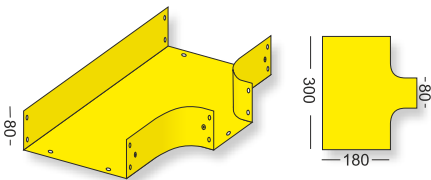

NAZWA ELEMENTU	NR KATALOGOWY
koryto wąskie 08 dł. 150 mm	EK-08-15
koryto wąskie 08 dł. 300 mm	EK-08-30
koryto wąskie 08 dł. 600 mm	EK-08-60
koryto wąskie 08 dł. 900 mm	EK-08-90

NAZWA ELEMENTU	NR KATALOGOWY
koryto szerokie 18 dł. 150 mm	EK-18-15
koryto szerokie 18 dł. 300 mm	EK-18-30
koryto szerokie 18 dł. 600 mm	EK-18-60
koryto szerokie 18 dł. 900 mm	EK-18-90

NAZWA ELEMENTU	NR KATALOGOWY
trójnik koryt 08-08	ET-08-08

NAZWA ELEMENTU	NR KATALOGOWY
trójnik koryt 08-18	ET-08-18

NAZWA ELEMENTU	NR KATALOGOWY
trójnik koryt 18-18	ET-18-18

NAZWA ELEMENTU	NR KATALOGOWY
trójnik koryt 18-08	ET-18-08

NAZWA ELEMENTU	NR KATALOGOWY
czwórnik koryt 08-08	EX-08-08

NAZWA ELEMENTU	NR KATALOGOWY
czwórnik koryt 18-18	EX-18-18

NAZWA ELEMENTU	NR KATALOGOWY
czwórnik koryt 18-08	EX-18-08

NAZWA ELEMENTU	NR KATALOGOWY
łuk zejściowy 08-30°	EŁz-08-30
łuk zejściowy 08-90°	EŁz-08-90

NAZWA ELEMENTU	NR KATALOGOWY
łuk zejściowy 18-30°	EŁz-18-30
łuk zejściowy 18-90°	EŁz-18-90

NAZWA ELEMENTU	NR KATALOGOWY
zakręt 08-45°	EZ-08-45
zakręt 18-45°	EZ-18-45

NAZWA ELEMENTU	NR KATALOGOWY
łuk wejściowy 08-30°	EŁw-08-30
łuk wejściowy 08-90°	EŁw-08-90