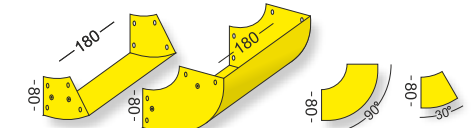

NAZWA ELEMENTU	NR KATALOGOWY
czwórnik koryt 08-08	EX-08-08

NAZWA ELEMENTU	NR KATALOGOWY
czwórnik koryt 18-18	EX-18-18

NAZWA ELEMENTU	NR KATALOGOWY
czwórnik koryt 18-08	EX-18-08

NAZWA ELEMENTU	NR KATALOGOWY
łuk zejściowy 08-30°	EŁz-08-30
łuk zejściowy 08-90°	EŁz-08-90

NAZWA ELEMENTU	NR KATALOGOWY
łuk zejściowy 18-30°	EŁz-18-30
łuk zejściowy 18-90°	EŁz-18-90

NAZWA ELEMENTU	NR KATALOGOWY
zakręt 08-45°	EZ-08-45
zakręt 18-45°	EZ-18-45

NAZWA ELEMENTU	NR KATALOGOWY
łuk wejściowy 08-30°	EŁw-08-30
łuk wejściowy 08-90°	EŁw-08-90